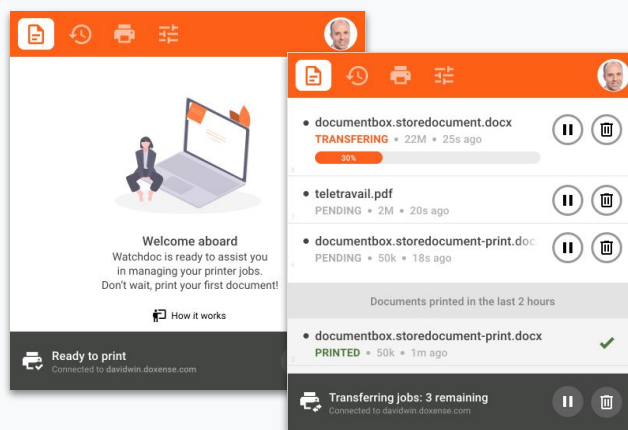

Vous désirez en savoir plus à propos des solutions de Doxense, [visitez notre site Web](#)